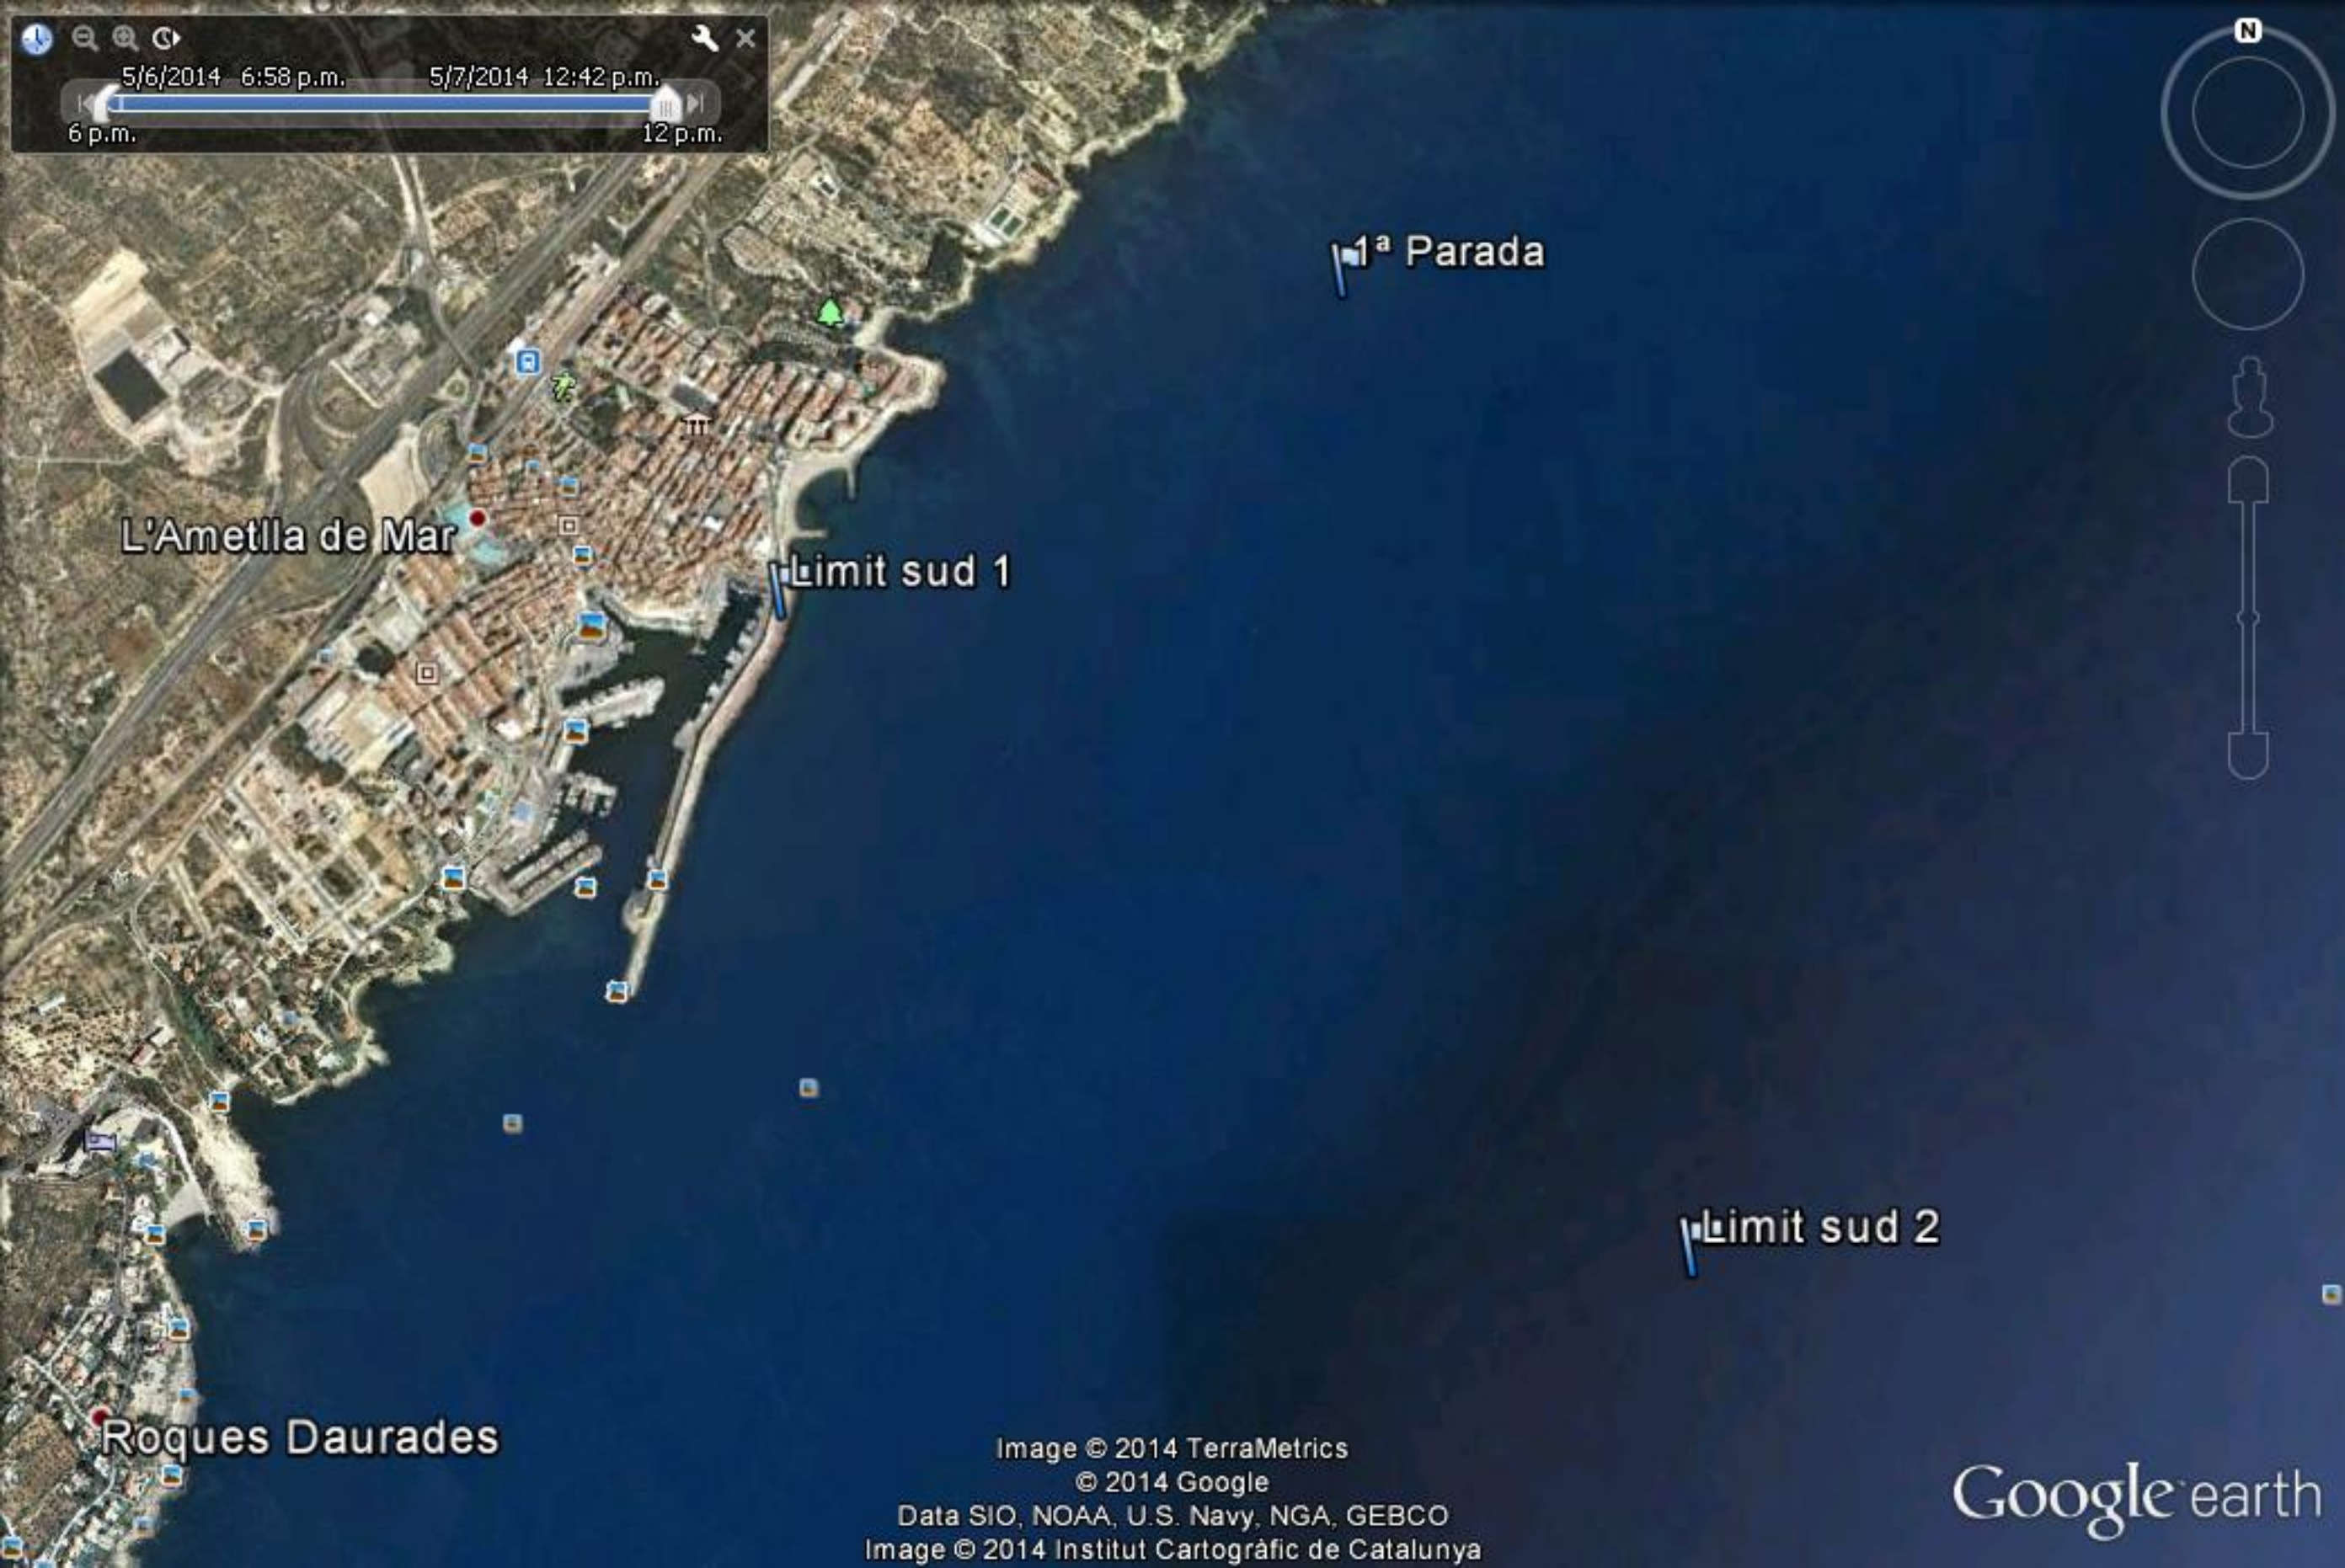

5/6/2014 6:58 p.m. 5/7/2014 12:42 p.m.  
6 p.m. 12 p.m.

N

L'Ametlla de Mar

1ª Parada

Limit sud 1

Limit sud 2

Roques Daurades

Image © 2014 TerraMetrics  
© 2014 Google  
Data SIO, NOAA, U.S. Navy, NGA, GEBCO  
Image © 2014 Institut Cartogràfic de Catalunya

Google earth

5/6/2014 8:00:23 p.m.

3<sup>a</sup> Parada

2<sup>a</sup> Parada

Cala Nova

Image © 2014 TerraMetrics  
© 2014 Google  
Data SIO, NOAA, U.S. Navy, NGA, GEBCO  
Image © 2014 Institut Cartogràfic de Catalunya

Google earth

5/6/2014 6:58:34 p.m. 5/6/2014 8:00:28 p.m.  
6 p.m. 8 p.m.

N

Image © 2014 TerraMetrics  
© 2014 Google

Image © 2014 Institut Cartogràfic de Catalunya

Google earth

5/6/2014 6:58:34 p.m. 5/6/2014 8:00:28 p.m.  
6 p.m. 8 p.m.