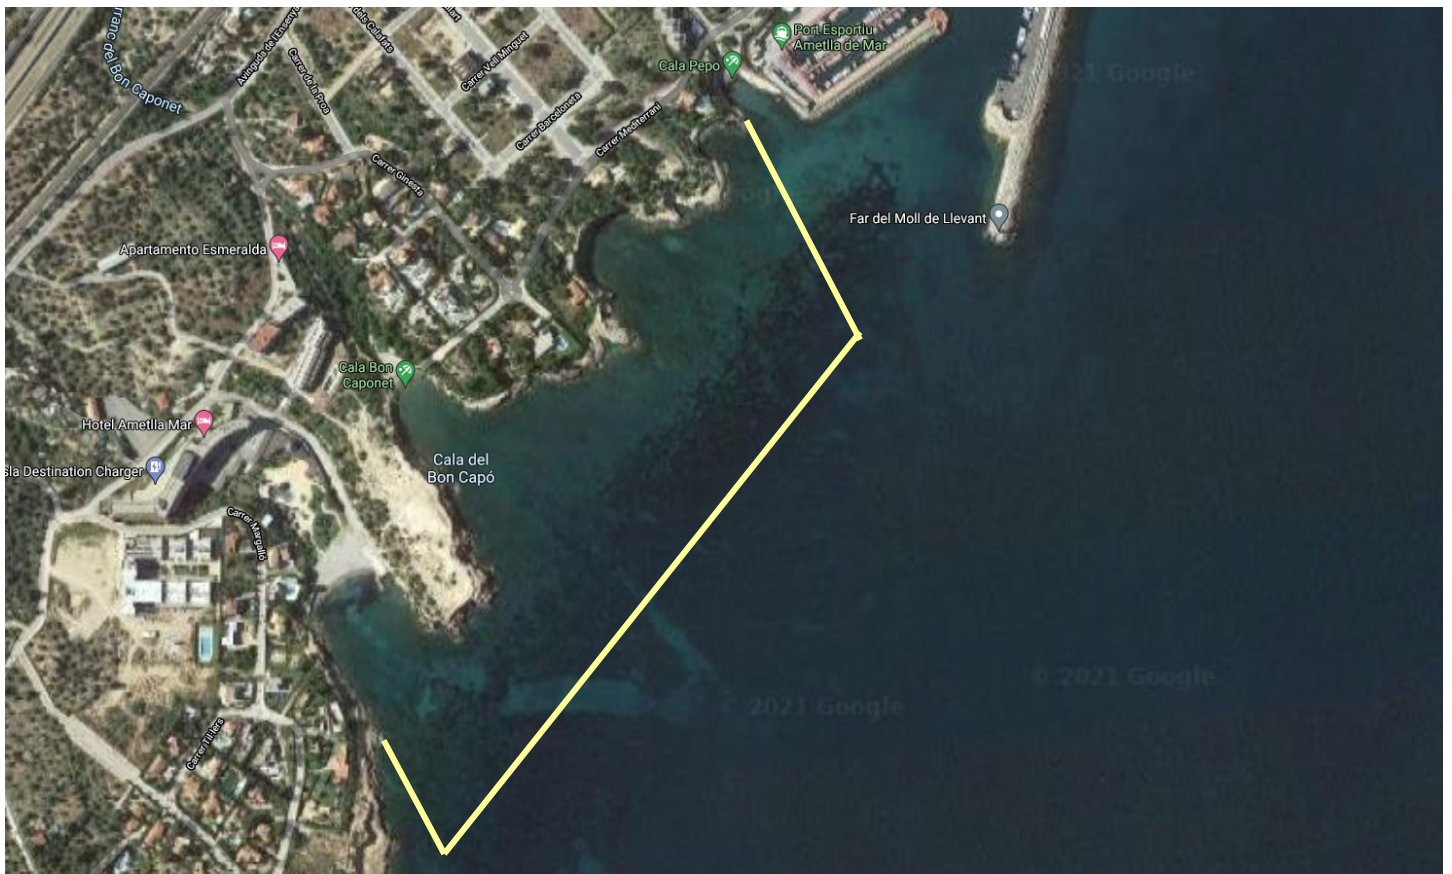

ZONA DE RESERVA COMPETICIÓ FINALS CAMPIONAT DE CATALUNYA L'AMETLLA DE MAR

L'AMETLLA DE MAR
40.878510, 0.799908
40.873182, 0.795690