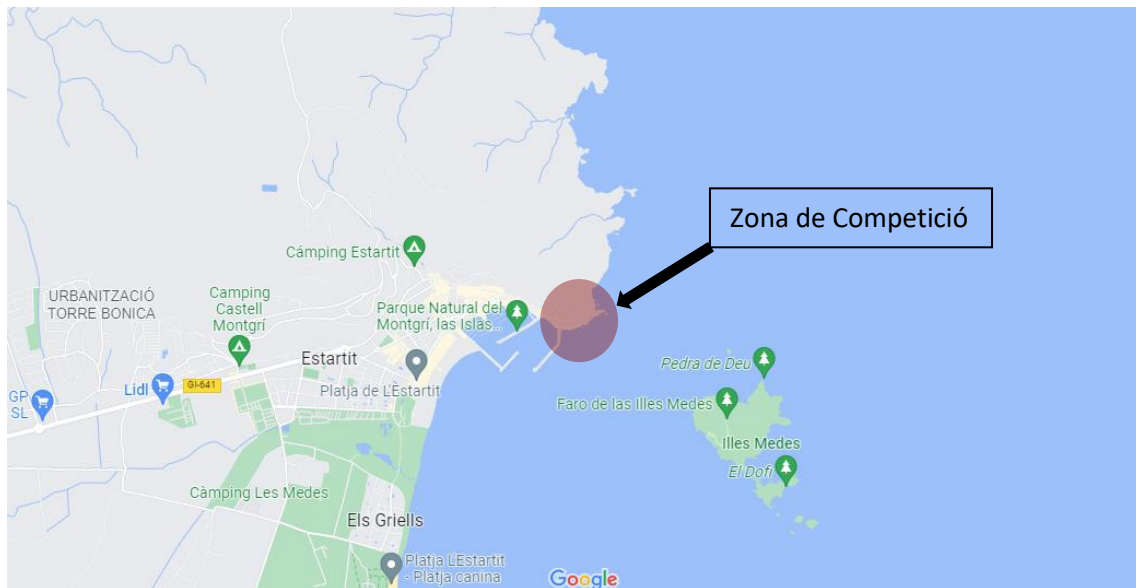

# ZONA DE CAMPIONAT DE CATALUNYA FOTOSUB APNEA L'ESTARTIT

08/05/2022

La zona de competició es el Molinet, dins de la zona abalisada pel bany.

Zona de trasllat Emergència Grau 2 es la zona que Ports de la Generalitat t'he establert en cas d'emergència.

Zona d'entrada i sortida esportistes, es l'accés a la zona de bany al principi del passeig Molinet

Zona de competició, es la zona de bany abalisada.