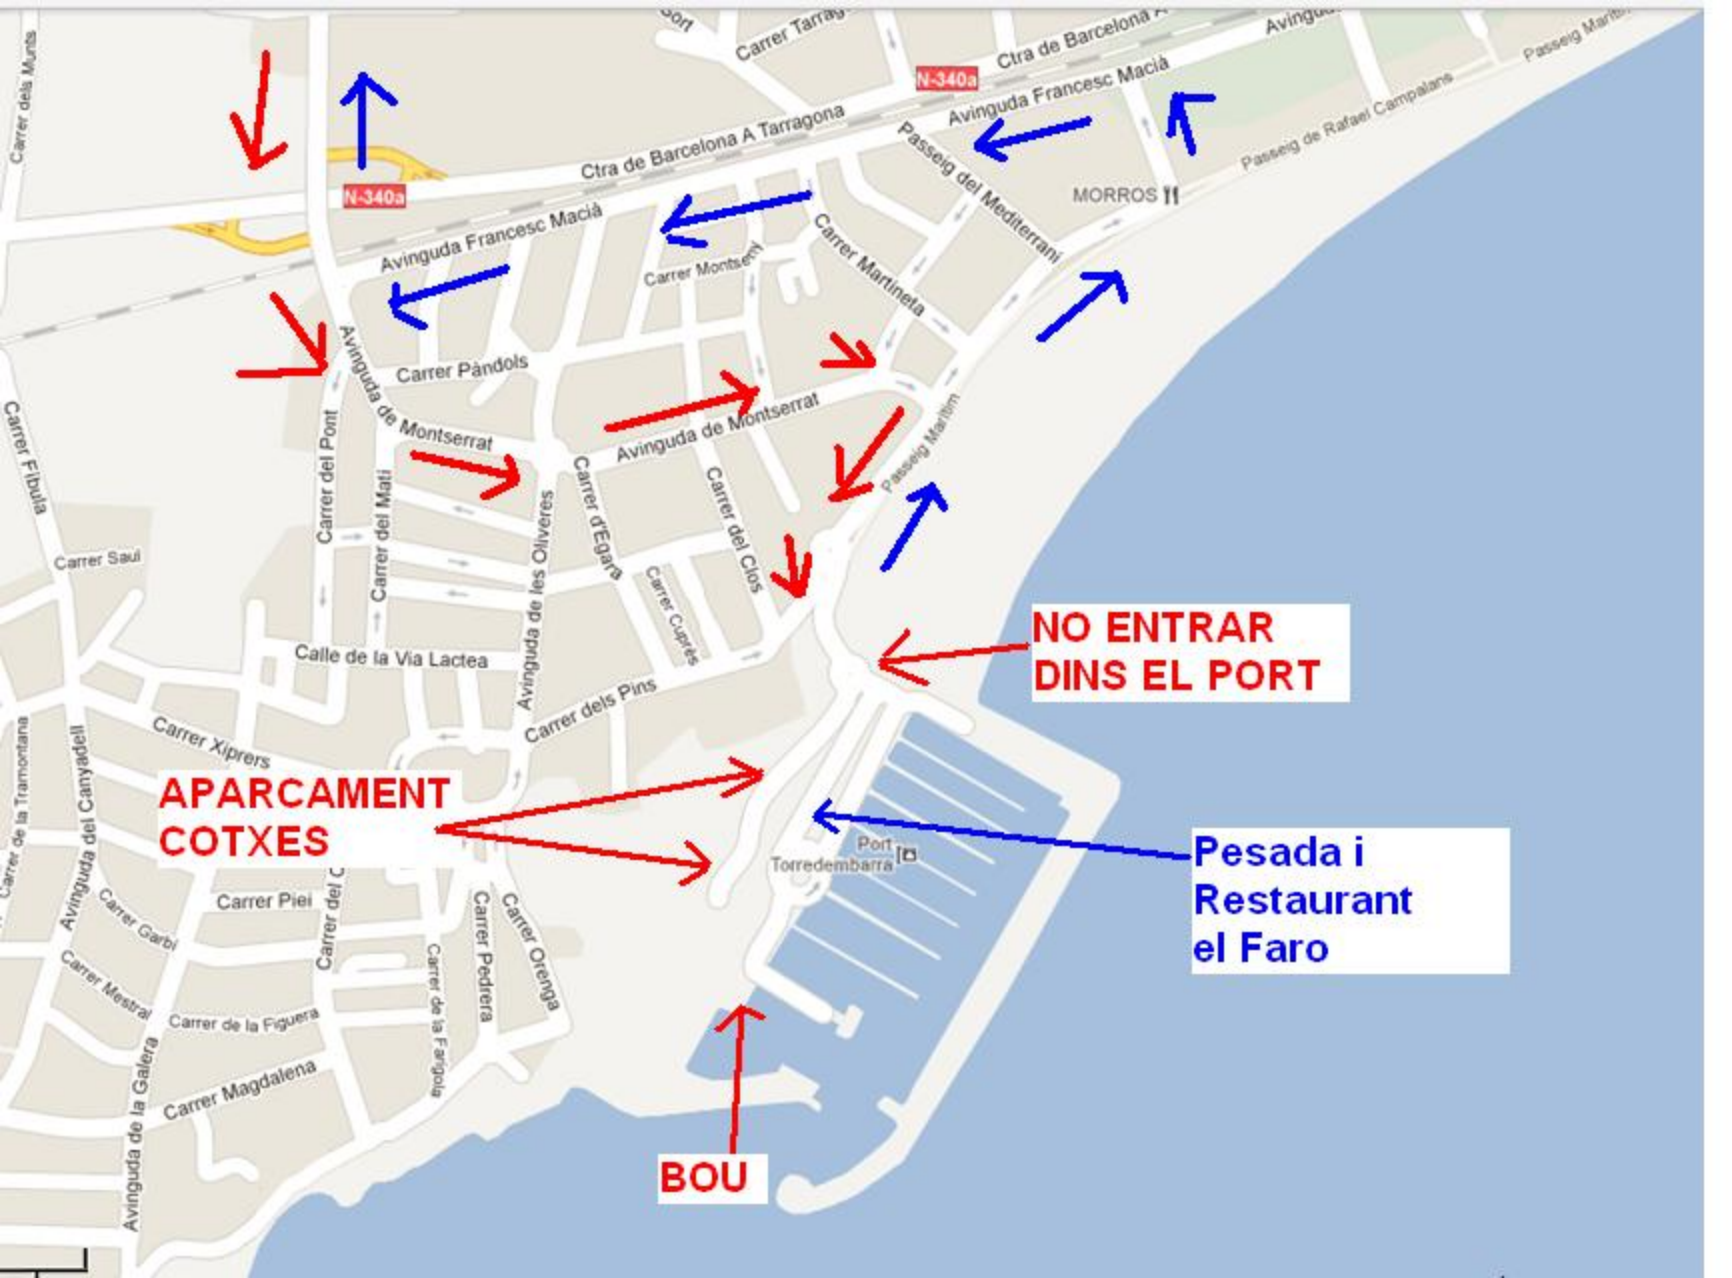

DIRECCIÓ
1r -Torredembarra
2n - Altafulla
3r- Platges
Torredembarra

Altafulla

N-340a

N-340a

**APARCAMENT
COTXES**

**NO ENTRAR
DINS EL PORT**

**Pesada i
Restaurant
el Faro**

BOU

Carrer dels Muns

Carrer Tarrag

Ctra de Barcelona A

Avinguda

Passaig Marítim

Ctra de Barcelona A Tarragona

Avinguda Francesc Macià

Passaig de Rafael Campalans

MORROS II

Avinguda Francesc Macià

Carrer Montseny

Carrer Martineta

Passaig del Mediterrani

Avinguda de Montserrat

Carrer Pàndols

Avinguda de Montserrat

Carrer Caprés

Calle de la Via Lactea

Carrer dels Pins

Port Torredembarra

Carrer de la Tramontana

Carrer Xiprers

Avinguda del Canyadell

Carrer Piel